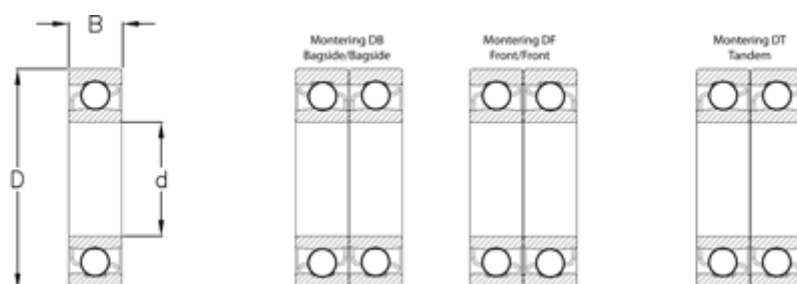

Varenummer: 570808502807
Beskrivelse: NSK Vinkelkontaktleje 7217C
d=85 D=150 B=28 Vinkel 15°

Mål

B = 28
D = 150
d = 85